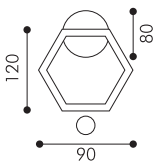

CODICE	DESCRIZIONE	FINITURE	IMBALLO
520	Battente ad anello Door Knocker	<p>Ø 110 mm - rosone Ø 80 mm</p> <p>OTTONE LUCIDO PVD "PVD" 1 OTTONE LUCIDO VERNICIATO "OLV" 1 CROMO SATINATO "CRS" 1 BRONZO GRAFFIATO LUCIDO "OBG" 1</p> <p>Ø 130 mm - rosone Ø 80 mm</p> <p>OTTONE LUCIDO PVD "PVD" 1 OTTONE LUCIDO VERNICIATO "OLV" 1 CROMO SATINATO "CRS" 1 BRONZO GRAFFIATO LUCIDO "OBG" 1</p>	OTTONE / BRASS

521	Battente Esagonale Door Knocker	<p>120x90 mm - rosone Ø 80 mm</p> <p>OTTONE LUCIDO VERNICIATO "OLV" 1 CROMO SATINATO "CRS" 1 BRONZO GRAFFIATO LUCIDO "OBG" 1</p>	OTTONE / BRASS
-----	------------------------------------	---	----------------

522	Battente Margherita Door Knocker	<p>Ø 115 mm - rosone Ø 75 mm</p> <p>OTTONE LUCIDO VERNICIATO "OLV" 1 BRONZO GRAFFIATO LUCIDO "OBG" 1 NIKEL NERO FERROANTICO "NA" 1</p> <p>Ø 120 mm - rosone Ø 80 mm</p> <p>OTTONE LUCIDO PVD "PVD" 1 OTTONE LUCIDO VERNICIATO "OLV" 1 CROMO SATINATO "CRS" 1 BRONZO GRAFFIATO LUCIDO "OBG" 1</p>	OTTONE / BRASS
-----	-------------------------------------	---	----------------

540	Battente Barocco Door Knocker	<p>120x100 mm - rosone Ø 80 mm</p> <p>OTTONE LUCIDO VERNICIATO "OLV" 1 BRONZO GRAFFIATO LUCIDO "OBG" 1</p>	OTTONE / BRASS
-----	----------------------------------	--	----------------