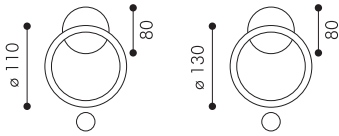

CODICE	DESCRIZIONE	FINITURE	IMBALLO
520	Battente ad anello Door Knocker	<p>Ø 110 mm - rosone Ø 80 mm</p> <p>OTTONE LUCIDO PVD "PVD" 1 OTTONE LUCIDO VERNICIATO "OLV" 1 CROMO SATINATO "CRS" 1 BRONZO GRAFFIATO LUCIDO "OBG" 1</p> <p>Ø 130 mm - rosone Ø 80 mm</p> <p>OTTONE LUCIDO PVD "PVD" 1 OTTONE LUCIDO VERNICIATO "OLV" 1 CROMO SATINATO "CRS" 1 BRONZO GRAFFIATO LUCIDO "OBG" 1</p>	OTTONE / BRASS

521	Battente Esagonale Door Knocker	<p>120x90 mm - rosone Ø 80 mm</p> <p>OTTONE LUCIDO VERNICIATO "OLV" 1 CROMO SATINATO "CRS" 1 BRONZO GRAFFIATO LUCIDO "OBG" 1</p>	OTTONE / BRASS
-----	------------------------------------	---	----------------

522	Battente Margherita Door Knocker	<p>Ø 115 mm - rosone Ø 75 mm</p> <p>OTTONE LUCIDO VERNICIATO "OLV" 1 BRONZO GRAFFIATO LUCIDO "OBG" 1 NIKEL NERO FERROANTICO "NA" 1</p> <p>Ø 120 mm - rosone Ø 80 mm</p> <p>OTTONE LUCIDO PVD "PVD" 1 OTTONE LUCIDO VERNICIATO "OLV" 1 CROMO SATINATO "CRS" 1 BRONZO GRAFFIATO LUCIDO "OBG" 1</p>	OTTONE / BRASS
-----	-------------------------------------	---	----------------

540	Battente Barocco Door Knocker	<p>120x100 mm - rosone Ø 80 mm</p> <p>OTTONE LUCIDO VERNICIATO "OLV" 1 BRONZO GRAFFIATO LUCIDO "OBG" 1</p>	OTTONE / BRASS
-----	----------------------------------	--	----------------