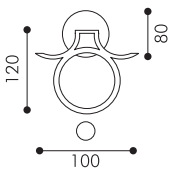

CODICE	DESCRIZIONE	FINITURE	IMBALLO
520	Battente ad anello Door Knocker	<p>Ø 110 mm - rosone Ø 80 mm</p> <p>OTTONE LUCIDO PVD "PVD" 1 OTTONE LUCIDO VERNICIATO "OLV" 1 CROMO SATINATO "CRS" 1 BRONZO GRAFFIATO LUCIDO "OBG" 1</p> <p>Ø 130 mm - rosone Ø 80 mm</p> <p>OTTONE LUCIDO PVD "PVD" 1 OTTONE LUCIDO VERNICIATO "OLV" 1 CROMO SATINATO "CRS" 1 BRONZO GRAFFIATO LUCIDO "OBG" 1</p>	OTTONE / BRASS

521	Battente Esagonale Door Knocker	<p>120x90 mm - rosone Ø 80 mm</p> <p>OTTONE LUCIDO VERNICIATO "OLV" 1 CROMO SATINATO "CRS" 1 BRONZO GRAFFIATO LUCIDO "OBG" 1</p>	OTTONE / BRASS
-----	------------------------------------	---	----------------

522	Battente Margherita Door Knocker	<p>Ø 115 mm - rosone Ø 75 mm</p> <p>OTTONE LUCIDO VERNICIATO "OLV" 1 BRONZO GRAFFIATO LUCIDO "OBG" 1 NIKEL NERO FERROANTICO "NA" 1</p> <p>Ø 120 mm - rosone Ø 80 mm</p> <p>OTTONE LUCIDO PVD "PVD" 1 OTTONE LUCIDO VERNICIATO "OLV" 1 CROMO SATINATO "CRS" 1 BRONZO GRAFFIATO LUCIDO "OBG" 1</p>	OTTONE / BRASS
-----	-------------------------------------	---	----------------

540	Battente Barocco Door Knocker	<p>120x100 mm - rosone Ø 80 mm</p> <p>OTTONE LUCIDO VERNICIATO "OLV" 1 BRONZO GRAFFIATO LUCIDO "OBG" 1</p>	OTTONE / BRASS
-----	----------------------------------	--	----------------