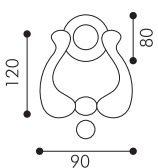

BATTENTI

DOOR KNOCKERS