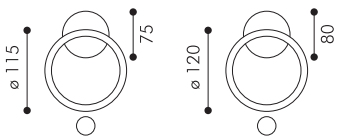

CODICE	DESCRIZIONE	FINITURE	IMBALLO
520	Battente ad anello Door Knocker	<p>Ø 110 mm - rosone Ø 80 mm</p> <p>OTTONE LUCIDO PVD "PVD" 1 OTTONE LUCIDO VERNICIATO "OLV" 1 CROMO SATINATO "CRS" 1 BRONZO GRAFFIATO LUCIDO "OBG" 1</p> <p>Ø 130 mm - rosone Ø 80 mm</p> <p>OTTONE LUCIDO PVD "PVD" 1 OTTONE LUCIDO VERNICIATO "OLV" 1 CROMO SATINATO "CRS" 1 BRONZO GRAFFIATO LUCIDO "OBG" 1</p>	OTTONE / BRASS

521	Battente Esagonale Door Knocker	<p>120x90 mm - rosone Ø 80 mm</p> <p>OTTONE LUCIDO VERNICIATO "OLV" 1 CROMO SATINATO "CRS" 1 BRONZO GRAFFIATO LUCIDO "OBG" 1</p>	OTTONE / BRASS
-----	------------------------------------	---	----------------

522	Battente Margherita Door Knocker	<p>Ø 115 mm - rosone Ø 75 mm</p> <p>OTTONE LUCIDO VERNICIATO "OLV" 1 BRONZO GRAFFIATO LUCIDO "OBG" 1 NIKEL NERO FERROANTICO "NA" 1</p> <p>Ø 120 mm - rosone Ø 80 mm</p> <p>OTTONE LUCIDO PVD "PVD" 1 OTTONE LUCIDO VERNICIATO "OLV" 1 CROMO SATINATO "CRS" 1 BRONZO GRAFFIATO LUCIDO "OBG" 1</p>	OTTONE / BRASS
-----	-------------------------------------	---	----------------

540	Battente Barocco Door Knocker	<p>120x100 mm - rosone Ø 80 mm</p> <p>OTTONE LUCIDO VERNICIATO "OLV" 1 BRONZO GRAFFIATO LUCIDO "OBG" 1</p>	OTTONE / BRASS
-----	----------------------------------	--	----------------